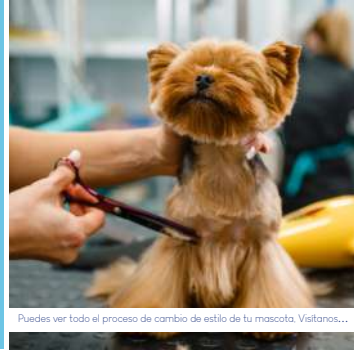

CONTENT PROPUESTA

T E M P L A T E

• SocialWave
DIGITAL MARKETING

Feed

Banner

Carrusel

Logo fc-in

Historias